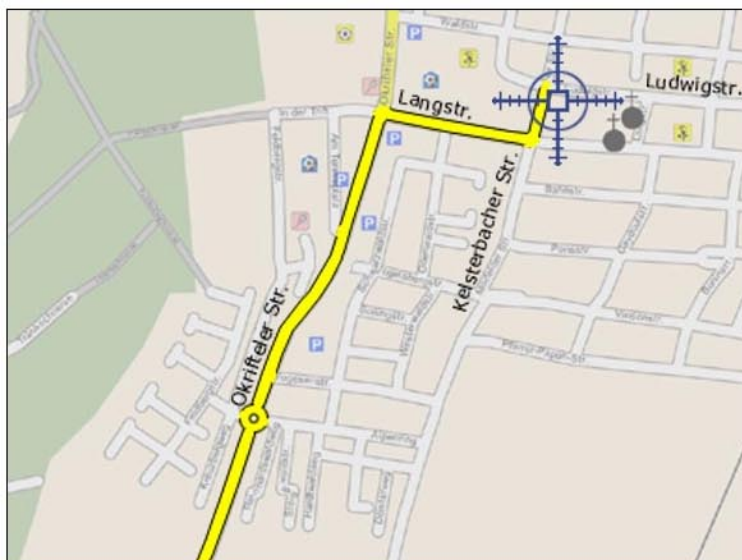

Wegbeschreibung

Astoria Walldorf
Ludwigstr. 82
64546 Mörfelden-Walldorf

Tel.: 0 61 05 / 44 44 1

Von der A3 kommend,
am Frankfurter Kreuz auf die A5
Richtung Darmstadt / Mannheim / Basel

A5 Abfahrt 24 (Langen/Mörfelden),
Richtung Mörfelden.

An der Ampel rechts
durch das Gewerbegebiet.

Über die nächste Ampelkreuzung gradeaus.

An der T-Kreuzung rechts.

Gradeaus durch den Kreisverkehr.

An der Ampel rechts in die Langstrasse.

Bei der nächsten Möglichkeit links
in die Kelsterbacher Strasse.

An der nächsten Kreuzung liegt rechte Hand
unser Vereinsheim.

Ludwigstr. 82,
1.Stock über der Gaststätte "Grill-Haus".